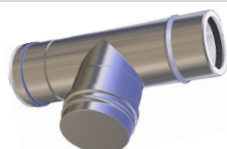

80/100	KLCSDN801000			INOX
Levegő oldalon kúpos, kónuszos csatlakozással, égéstermék oldalon tokos-gumigyűrűs csatlakozással.				

Ellenőrző idom	Átmérő	Cikkszám	Nettó lista ár	Megjegyzés