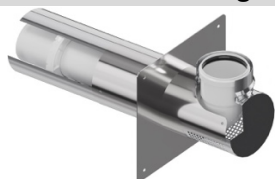

80/100	KLEEDN80200			INOX
Levegő oldalon kúpos, kónuszos csatlakozással, égéstermék oldalon tokos-gumigyűrűs csatlakozással.				

Állítható falı tartó légbeszívó	Átmérő	Cikkszám	Nettó lista ár	Megjegyzés