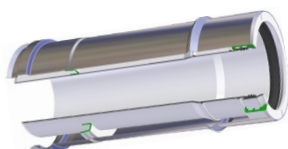

### Koncentrikus Rendszer INOX/PP

Cső idom 250mm	Átmérő	Cikkszám	Nettó lista ár	Megjegyzés
----------------	--------	----------	----------------	------------

<b>80/100</b>	<b>KLCSDN80250</b>			<b>INOX</b>
<b>Levegő oldalon kúpos, kónuszos csatlakozással, égéstermék oldalon tokos-gumigyűrűs csatlakozással.</b>				

Cső idom 500mm	Átmérő	Cikkszám	Nettó lista ár	Megjegyzés
----------------	--------	----------	----------------	------------

<b>80/100</b>	<b>KLCSDN80500</b>			<b>INOX</b>
<b>Levegő oldalon kúpos, kónuszos csatlakozással, égéstermék oldalon tokos-gumigyűrűs csatlakozással.</b>				

Cső idom 1000mm	Átmérő	Cikkszám	Nettó lista ár	Megjegyzés
-----------------	--------	----------	----------------	------------

<b>80/100</b>	<b>KLCSDN801000</b>			<b>INOX</b>
<b>Levegő oldalon kúpos, kónuszos csatlakozással, égéstermék oldalon tokos-gumigyűrűs csatlakozással.</b>				