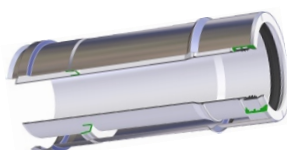

### Koncentrikus Rendszer INOX/PP

Cső idom 250mm	Átmérő	Cikkszám	Nettó lista ár	Megjegyzés
----------------	--------	----------	----------------	------------

<b>80/100</b>	<b>KLCSDN80250</b>			<b>INOX</b>
<b>Levegő oldalon kúpos, kónuszos csatlakozással, égéstermék oldalon tokos-gumigyűrűs csatlakozással.</b>				

Cső idom 500mm	Átmérő	Cikkszám	Nettó lista ár	Megjegyzés
----------------	--------	----------	----------------	------------

<b>80/100</b>	<b>KLCSDN80500</b>			<b>INOX</b>
<b>Levegő oldalon kúpos, kónuszos csatlakozással, égéstermék oldalon tokos-gumigyűrűs csatlakozással.</b>				

Cső idom 1000mm	Átmérő	Cikkszám	Nettó lista ár	Megjegyzés
-----------------	--------	----------	----------------	------------

<b>80/100</b>	<b>KLCSDN801000</b>			<b>INOX</b>
<b>Levegő oldalon kúpos, kónuszos csatlakozással, égéstermék oldalon tokos-gumigyűrűs csatlakozással.</b>				